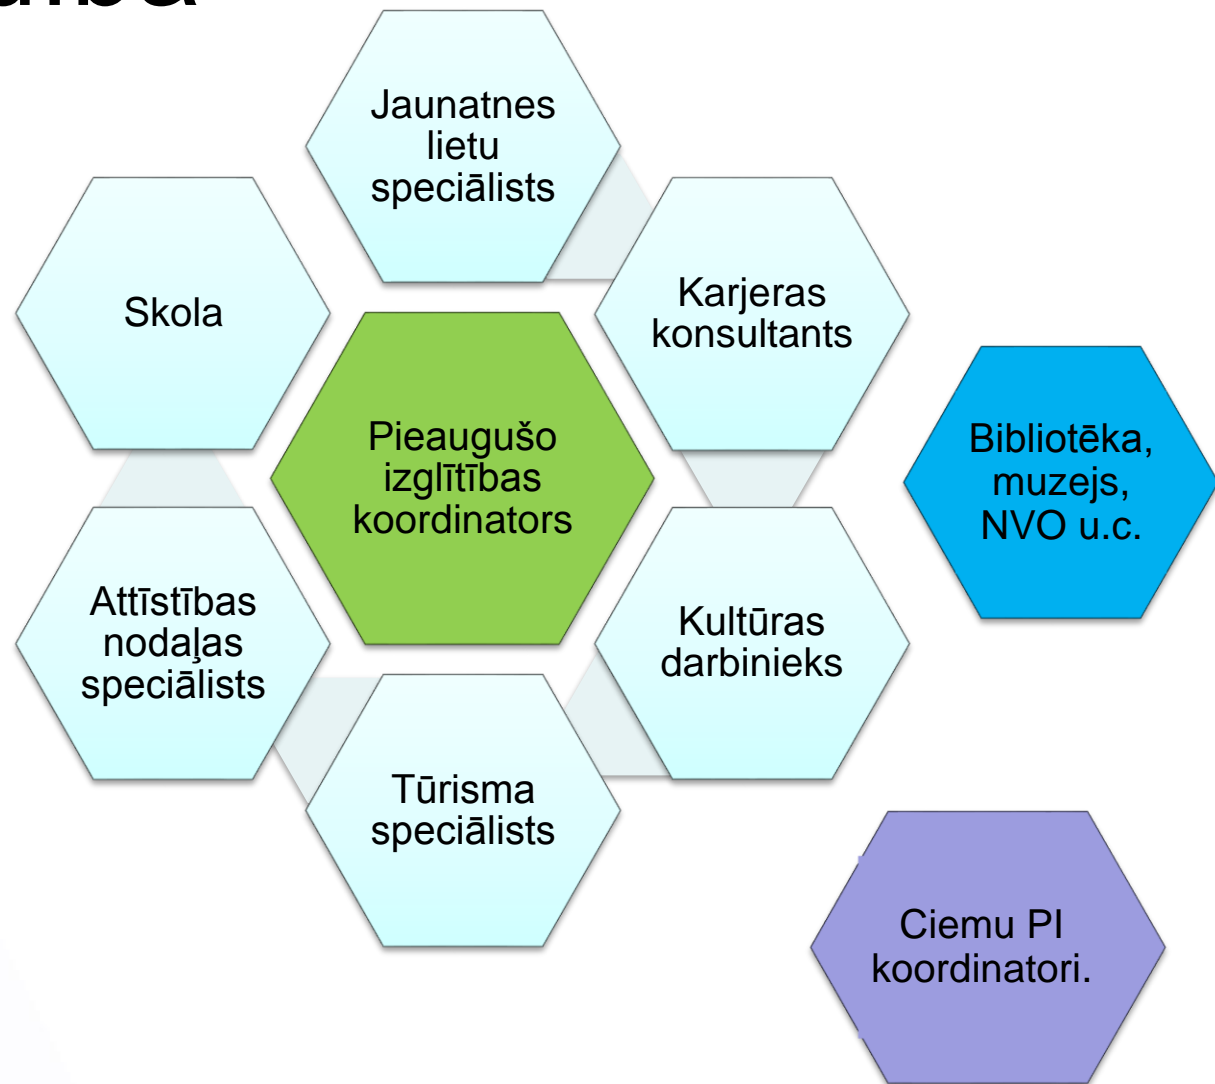

- Vienota informācijas aprīte
- Kurzemes mūžizglītības kalendārs www.kurzemesregions.lv
- Pieaugušo izglītības koordinātoru sanāksmes
- Individuālās pārrunas ar pašvaldībām
- Reģionālie projekti

Pašvaldību kapacitāte PI funkcijas īstenošanā

Kontaktpersona
PI jautājumos +
PI programmu
licencēšana

PI speciālists:
PI koordinēšana
un/vai
organizēšana

Izglītības
iestāde, kas
sniedz PI
pakalpojumus

Darbības virzieni:

- Paaugstināt pašvaldību kapacitāti PI funkcijas īstenošanai
- Sekmēt kooperēšanos starp dažādiem PI pakalpojumu sniedzējiem
- Attīstīt e-mācības un izplatīt informāciju par PI iespējām
- Veicināt pieaugušo izglītotāju izglītošanos

Pieaugušo izglītības tīkls pašvaldībā

Pieaugušo (25 – 64 g.) iesaiste izglītībā

Kā pārvarēt iesaistes augsto latiņu?

Sadarbība – uzticēšanās - skaidrība

Vai pašvaldība **Z**, iesaistoties SAM 8.4.1 īstenošanā, varēs: