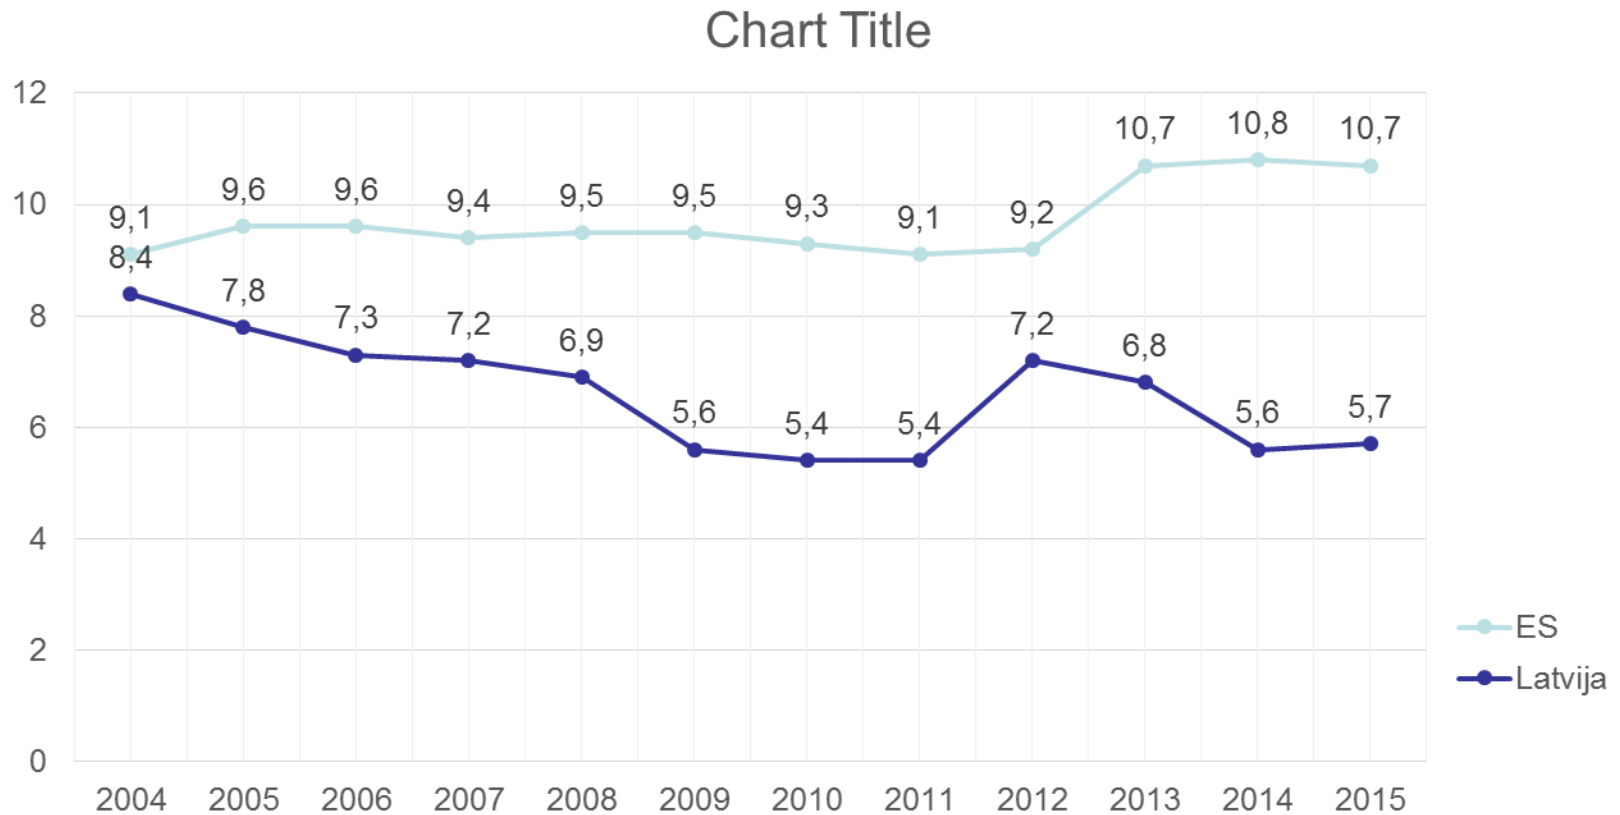

Pieaugušo izglītības tīkls pašvaldībā

Pieaugušo (25 – 64 g.) iesaiste izglītībā

Kā pārvarēt iesaistes augsto latiņu?

Sadarbība – uzticēšanās - skaidrība

Vai pašvaldība **Z**, iesaistoties SAM 8.4.1 īstenošanā, varēs: